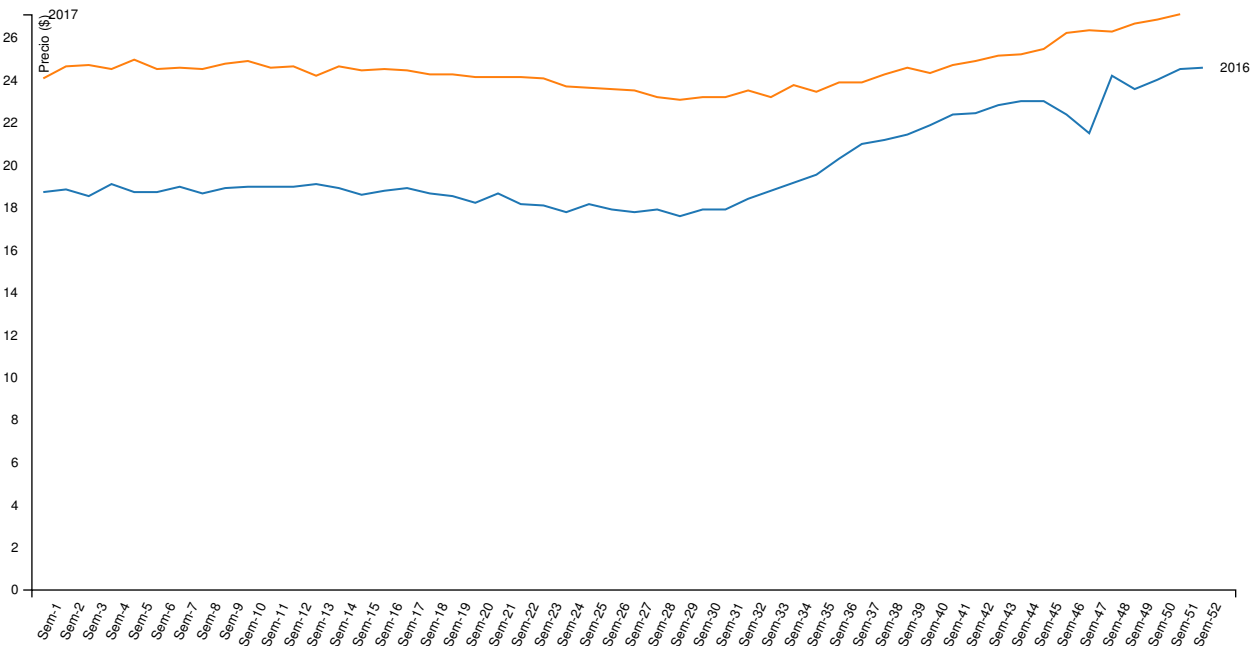

Evolución semanal de las cabezas evaluadas para la categoría "Capón general"

SISTEMA INFORMATIVO DE PRECIOS PORCINOS

Publicación semanal

Semana 51/2017

Evolución semanal de precios máximos para la categoría "Capón general"